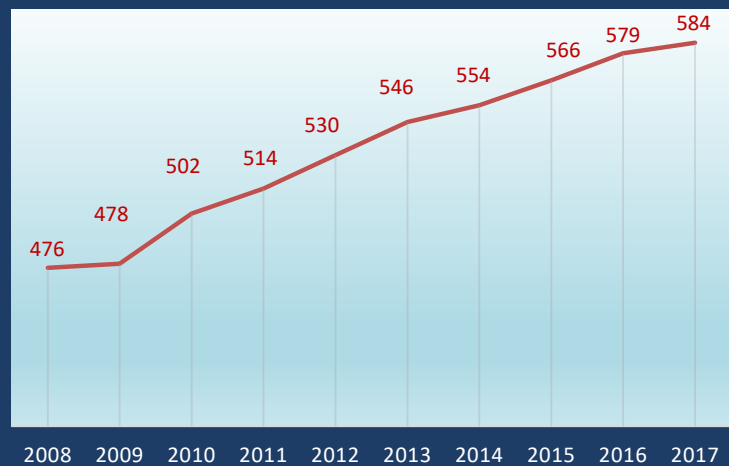

Počet výjezdů za :	
rok	1 094 808
měsíc	91 234
den	2 999
hodina	125
minuta	2,08

Úrazové Dg - všechny výjezdy k úrazům

AIM - akutní infarkt myokardu

CMP - cévní mozková příhoda

KPR - resuscitace při zástavě oběhu

Vývoj v průběhu let	2008	2009	2010	2011	2012	2013	2014	2015	2016	2017
Počet výjezdových základů	273	275	280	281	286	293	295	299	306	307
Počet výjezdových skupin	476	478	502	514	530	546	554	566	579	584

Počet výjezdových základů

Počet výjezdových skupin

Vývoj v průběhu let	2008	2009	2010	2011	2012	2013	2014	2015	2016	2017
Celkový počet výjezdů	730 122	774 690	795 564	851 289	889 533	945 348	1 012 678	1 067 704	1 073 034	1 094 808