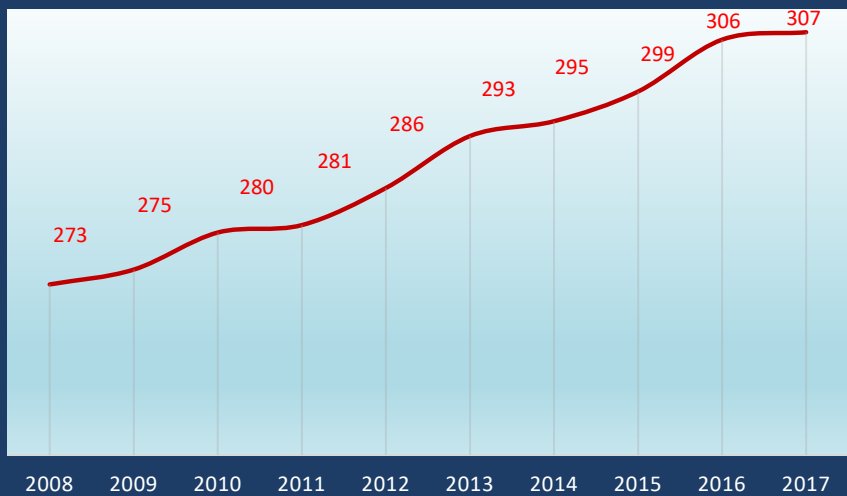

Počet výjezdů za :	
rok	1 094 808
měsíc	91 234
den	2 999
hodina	125
minuta	2,08

Úrazové Dg - všechny výjezdy k úrazům

AIM - akutní infarkt myokardu

CMP - cévní mozková příhoda

KPR - resuscitace při zástavě oběhu

Vývoj v průběhu let	2008	2009	2010	2011	2012	2013	2014	2015	2016	2017
Počet výjezdových základů	273	275	280	281	286	293	295	299	306	307
Počet výjezdových skupin	476	478	502	514	530	546	554	566	579	584

Počet výjezdových základů

Počet výjezdových skupin

Vývoj v průběhu let	2008	2009	2010	2011	2012	2013	2014	2015	2016	2017
Celkový počet výjezdů	730 122	774 690	795 564	851 289	889 533	945 348	1 012 678	1 067 704	1 073 034	1 094 808